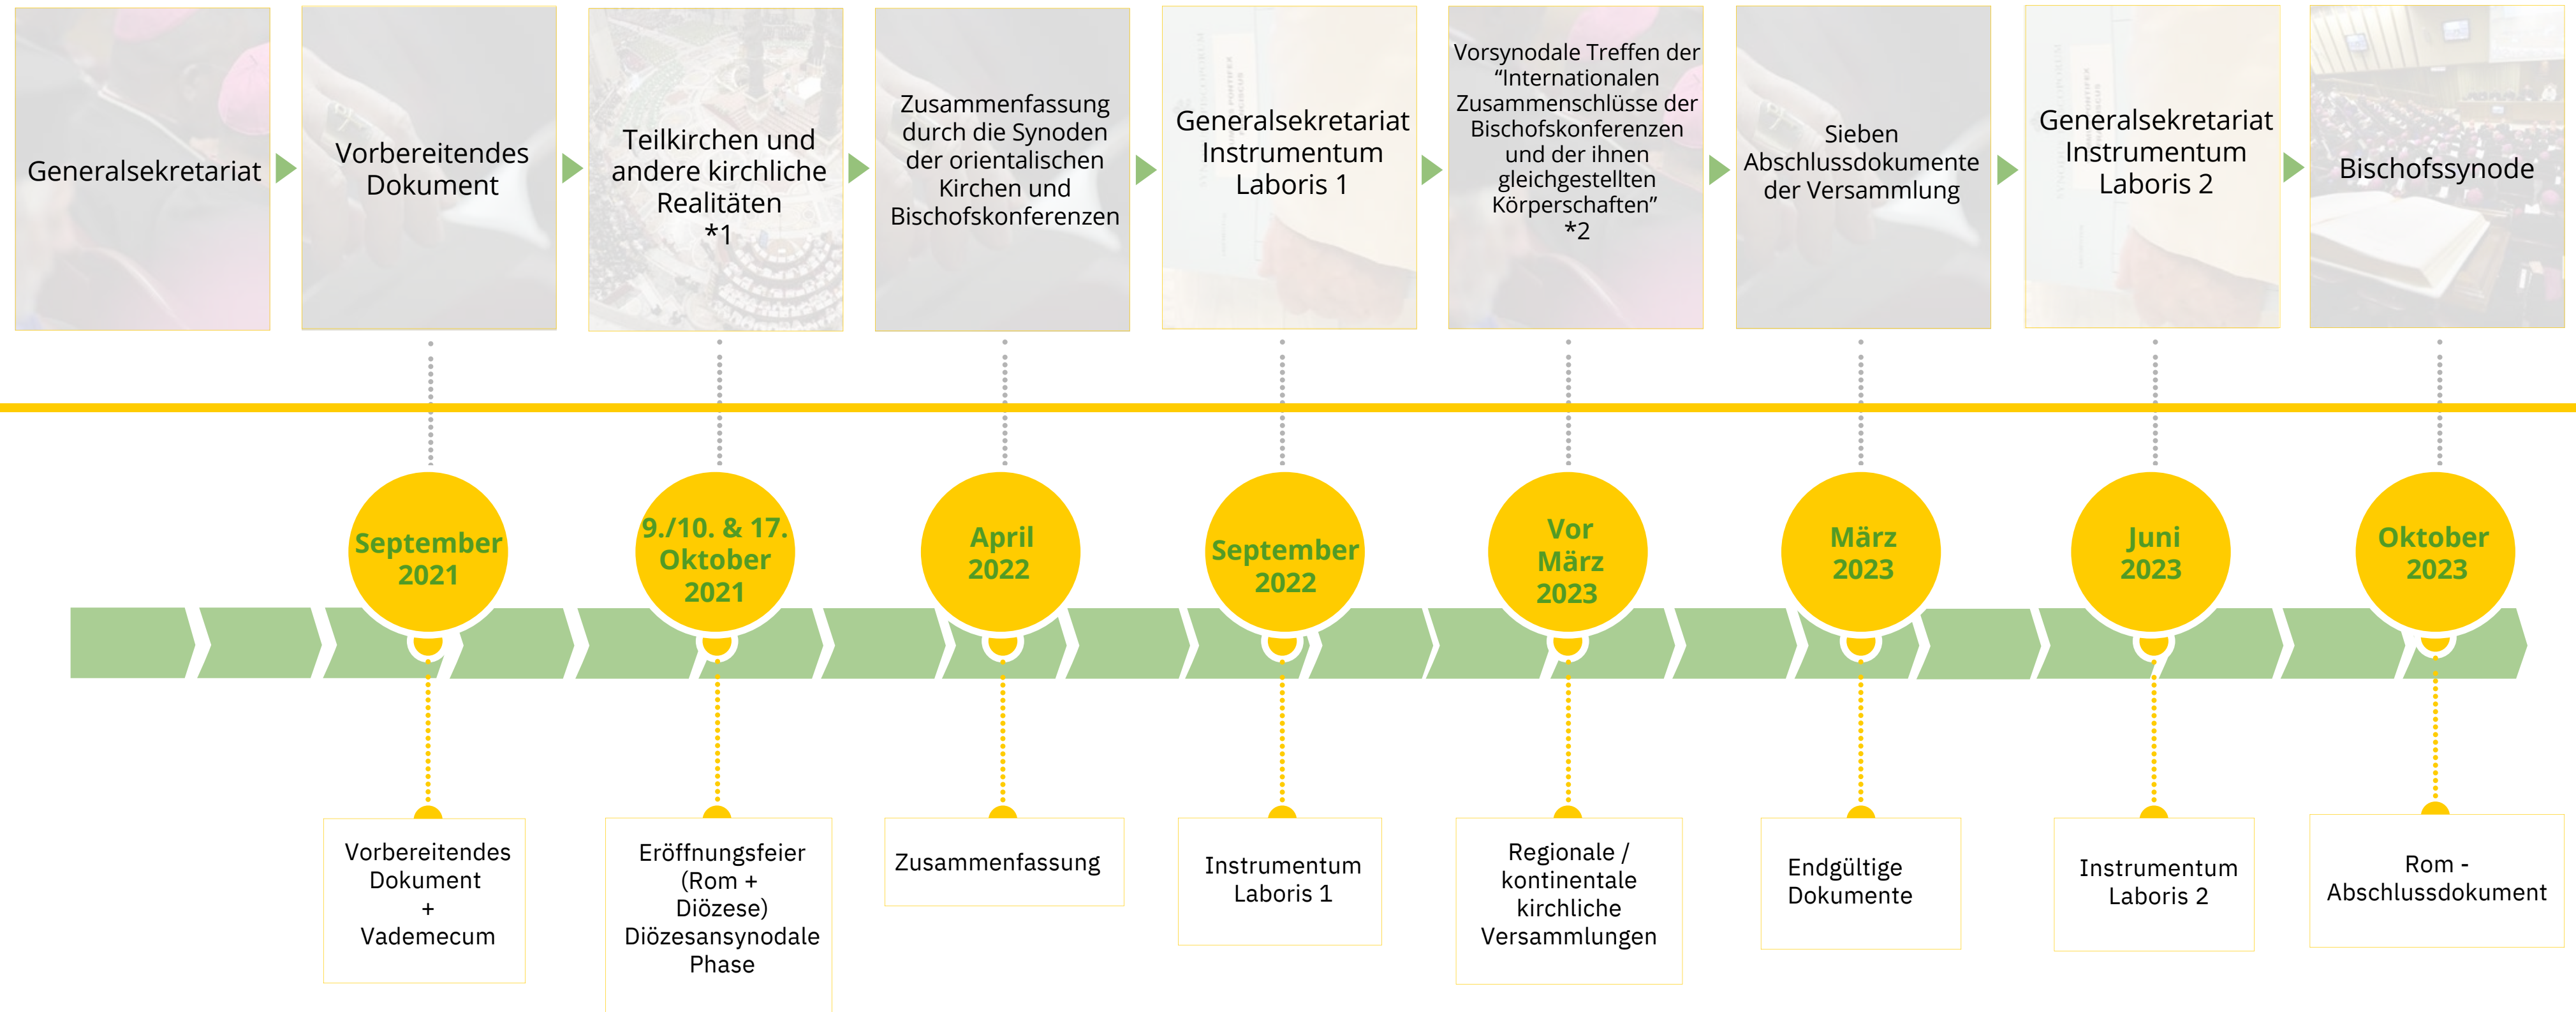

# AUF DEM WEG ZU EINER SYNODALEN KIRCHE: GEMEINSCHAFT, TEILHABE UND SENDUNG

## XVI. ORDENTLICHE GENERALVERSAMMLUNG DER BISCHOFSSYNODE

\*1 Dikasterien, Gottgeweihtes Leben (UISG-USG, UNIONEN & FÖDERATIONEN), Vereinigungen von Gläubigen, Institute für höhere Bildung

\*2 Afrika (SECAM), Ozeanien (FCBCO), Asien (FABC), Naher Osten (CPCO), Europa (CCEE), Lateinamerika (CELAM), Nordamerika (USCCB+CCCB)